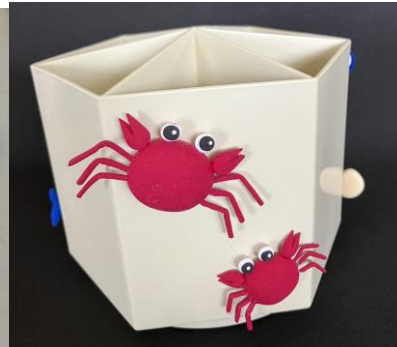

なつやす こ そうさくきょうしつ
夏休み子ども創作教室

けいりょうねんど

軽量粘土で

た つく

オリジナルペン立てを作ろう！

けいりょうねんど

軽量粘土でパーツを作って、くるくる

回るオリジナルのペン立てを作ります

す。クジラやカニ等をイメージした

「海の仲間」とマカロンやキャンディ

をイメージした「スイーツ」の2種類

からどちらかを選べます。

がつ にち
8月18日(日)

ここ じはん じはん
午後1時半～3時半

ば しょ かい
場所: 4階クラフトルーム

てい いん めい もうしこみ た すうじちゅうせん
定員: 10名(申込多数時抽選)

たい しょう しょうがい しょうがくせい
対象: 障害のある小学生

ほごしゃどうはん
(※保護者同伴)

ひ よう えん
費用: 600円

も も も かえ よう ぶくろ
持ち物: 持ち帰り用ビニール袋、

ひつきようぐ
筆記用具

しめきり がつ にち か ひっちゃんく
締切: 7月16日(火) 必着

(イメージ)

さかいしりつけんこうふくし