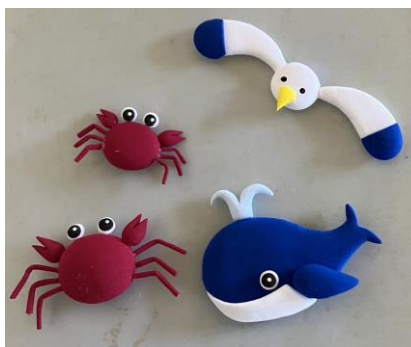

なつやす こ そうさくきょうしつ
夏休み子ども創作教室

けいりょうねんど

軽量粘土で

た つく

オリジナルペン立てを作ろう！

けいりょうねんど

軽量粘土でパーツを作って、くるくる

回るオリジナルのペン立てを作ります

す。クジラやカニ等をイメージした

「海の仲間」とマカロンやキャンディ

をイメージした「スイーツ」の2種類

からどちらかを選べます。

がつ にち
8月18日(日)

ここ じはん じはん
午後1時半～3時半

ば しょ かい
場所: 4階クラフトルーム

てい いん めい もうしこみ た すうじちゅうせん
定員: 10名(申込多数時抽選)

たい しょう しょうがい しょうがくせい
対象: 障害のある小学生

ほごしゃどうはん
(※保護者同伴)

ひ よう えん
費用: 600円

も も も かえ よう ぶくろ
持ち物: 持ち帰り用ビニール袋、

ひつきようぐ
筆記用具

しめきり がつ にち か ひっちゃんく
締切: 7月16日(火) 必着

(イメージ)

さかいしりつけんこうふくし